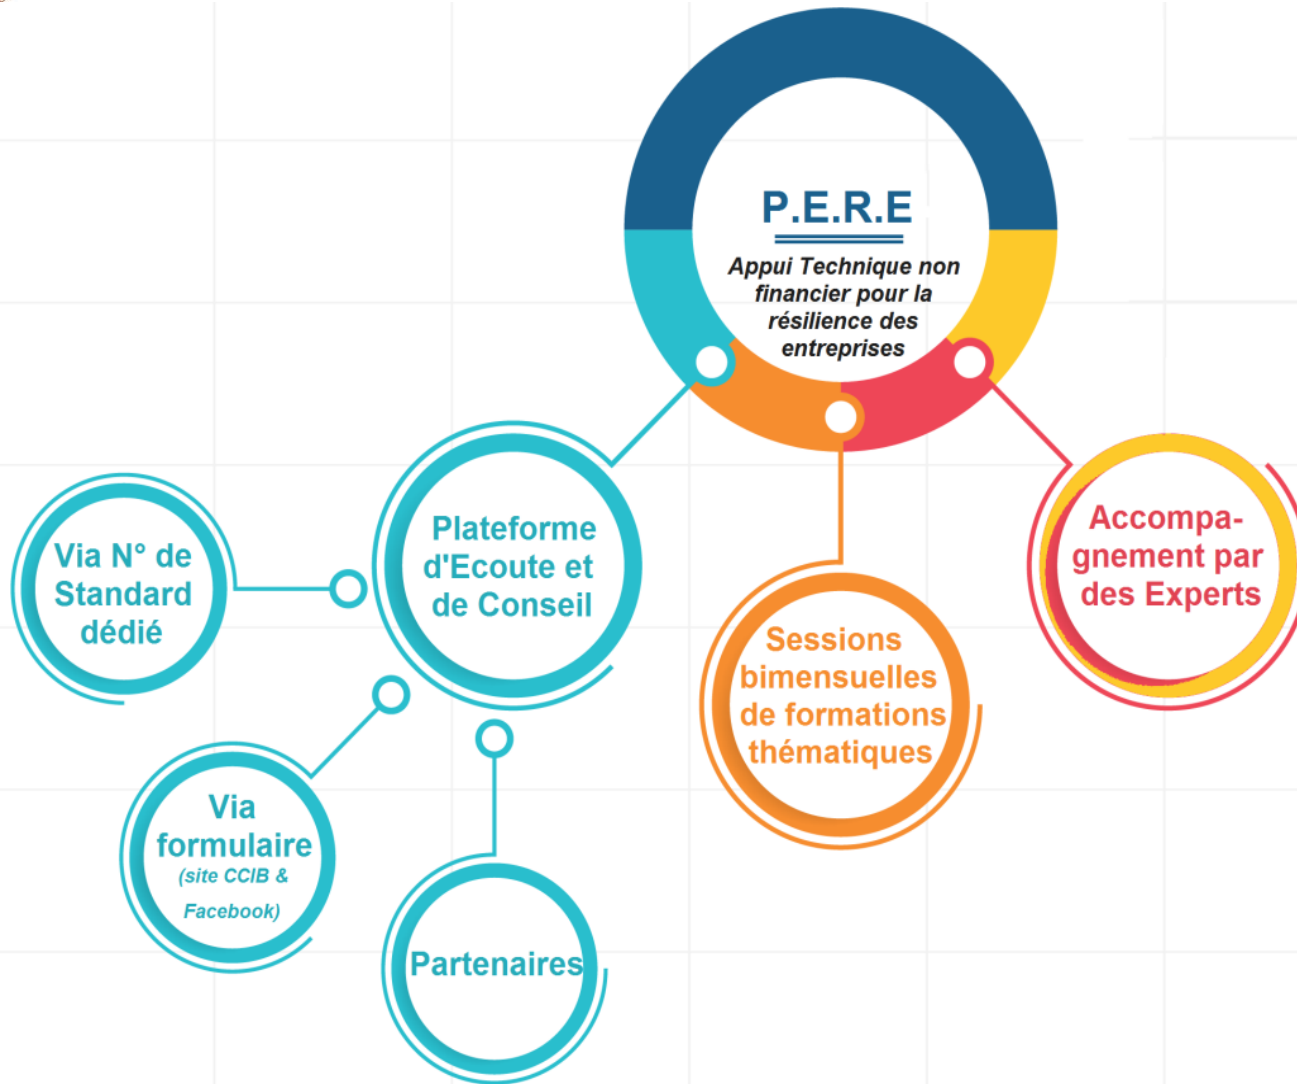

Chambre de Commerce
et d'Industrie du Bénin