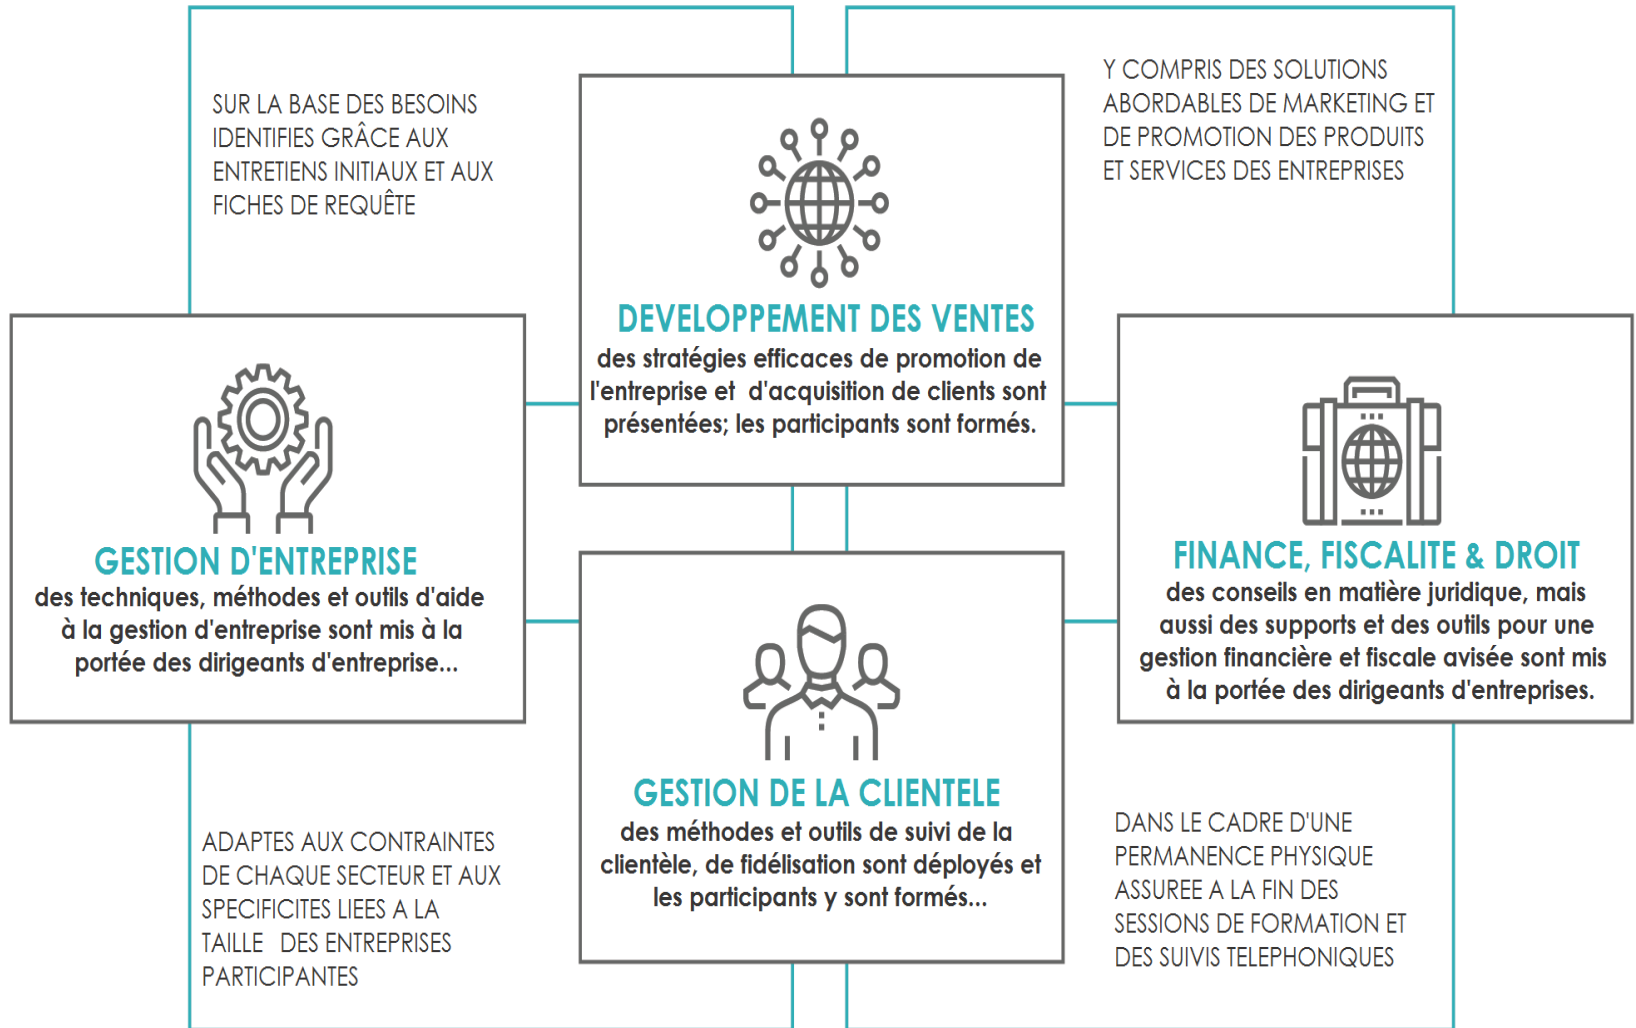

Chambre de Commerce
et d'Industrie du Bénin